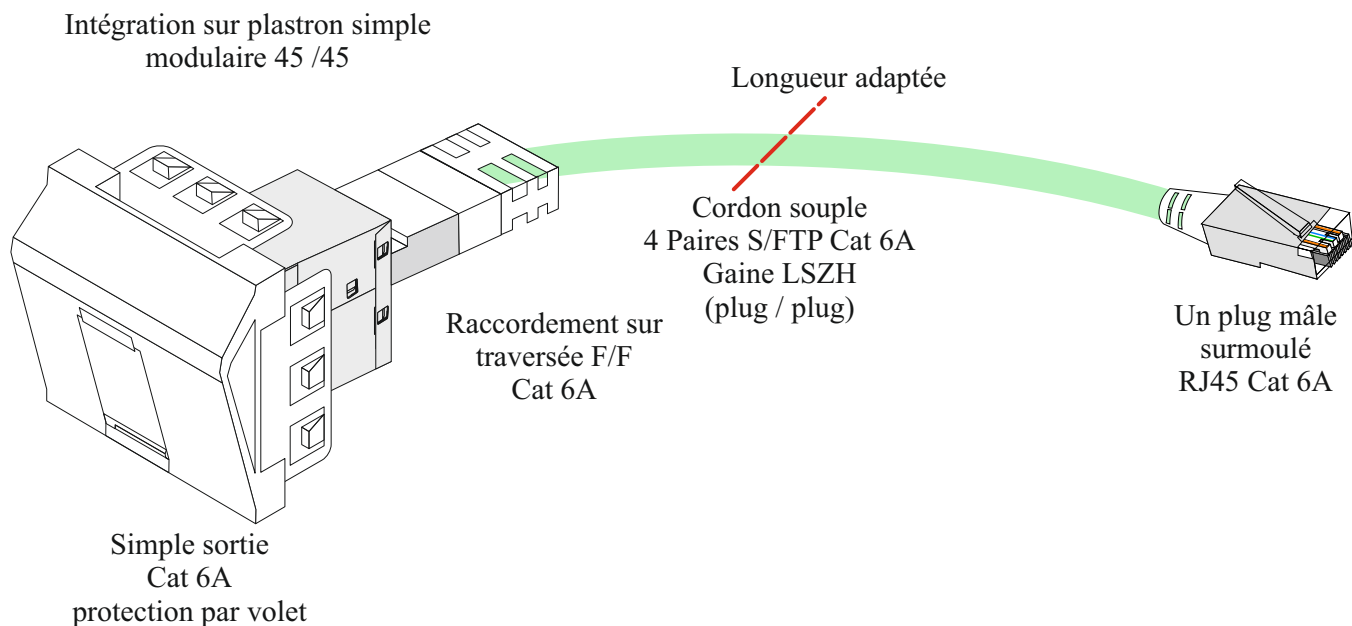

Réf: PCE-PS-S4-T-PS-xm