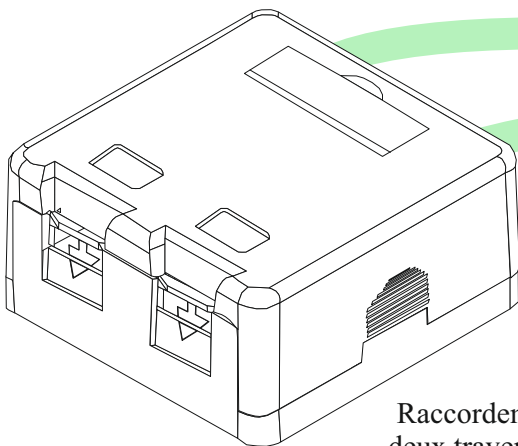

Réf: PCE-BD-S8-T-PS-xm

Intégration dans boîtier double

Raccordement sur
deux traversées F/F
Cat 6A

Double sorties
Cat 6A
protection par volets

Longueur adaptée

2 Cordons souples
4 Paires S/FTP Cat 6A
Gaine LSZH
(plug / plug)

Deux plugs mâles
surmoulés
RJ45 Cat 6A