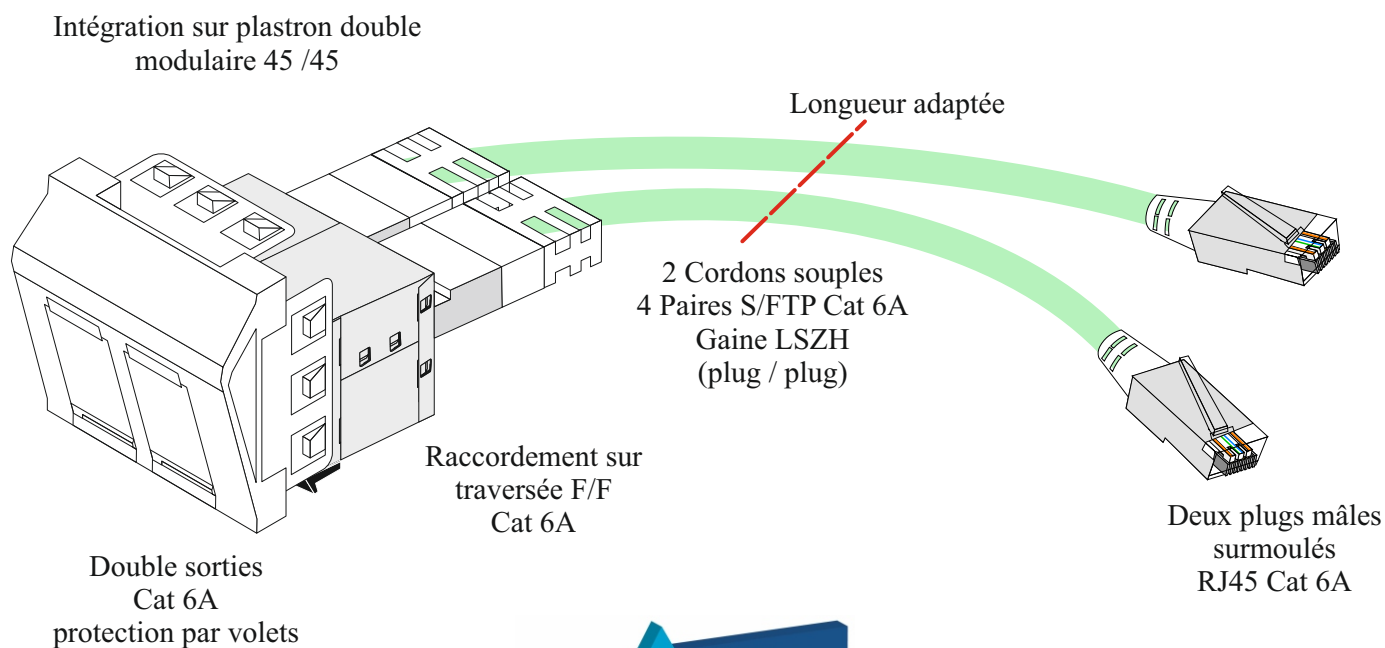

## Cordon 4 paires

### Point Cuivre Equipé Catégorie 6A

**Pour les sorties des  
PRODUITS ACTIFS RJ 45  
Cordons souples 4 paires connectés**

Com Design Système  
20-22 Allée du Vivarais, ZI Petite Montagne Sud - 91090 LISSES  
Tél : 01 69 11 12 34 - Fax : 01 69 11 00 64 - [www.comdesignsysteme.com](http://www.comdesignsysteme.com)

## Réf: PCE-BS-S4-T-PS-xm

Intégration dans boîtier simple

Raccordement sur traversée F/F  
Cat 6A

Simple sortie  
Cat 6A  
protection par volet

Longueur adaptée

Cordon souple  
4 Paires S/FTP Cat 6A  
Gaine LSZH  
(plug / plug)